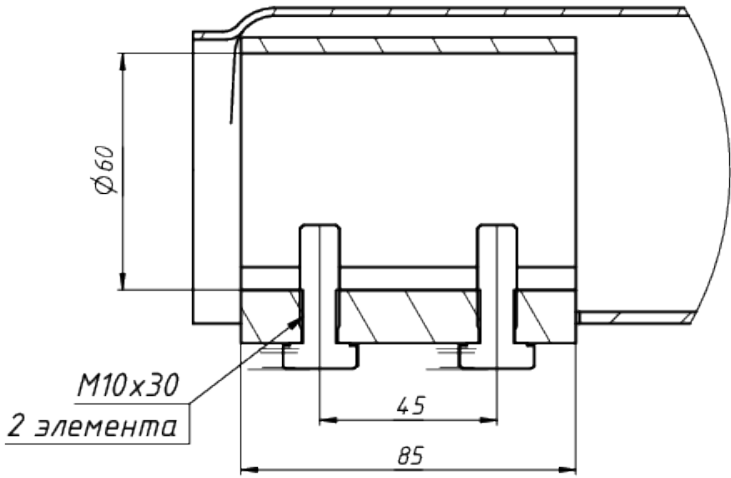

Вид - А

A

\*Документ сгенерирован автоматически. Дата генерации: 25-04-2024

Изм.	Лист	№ докум.	Подп.	Дата

LAD LED R320-4-30G-50 консоль